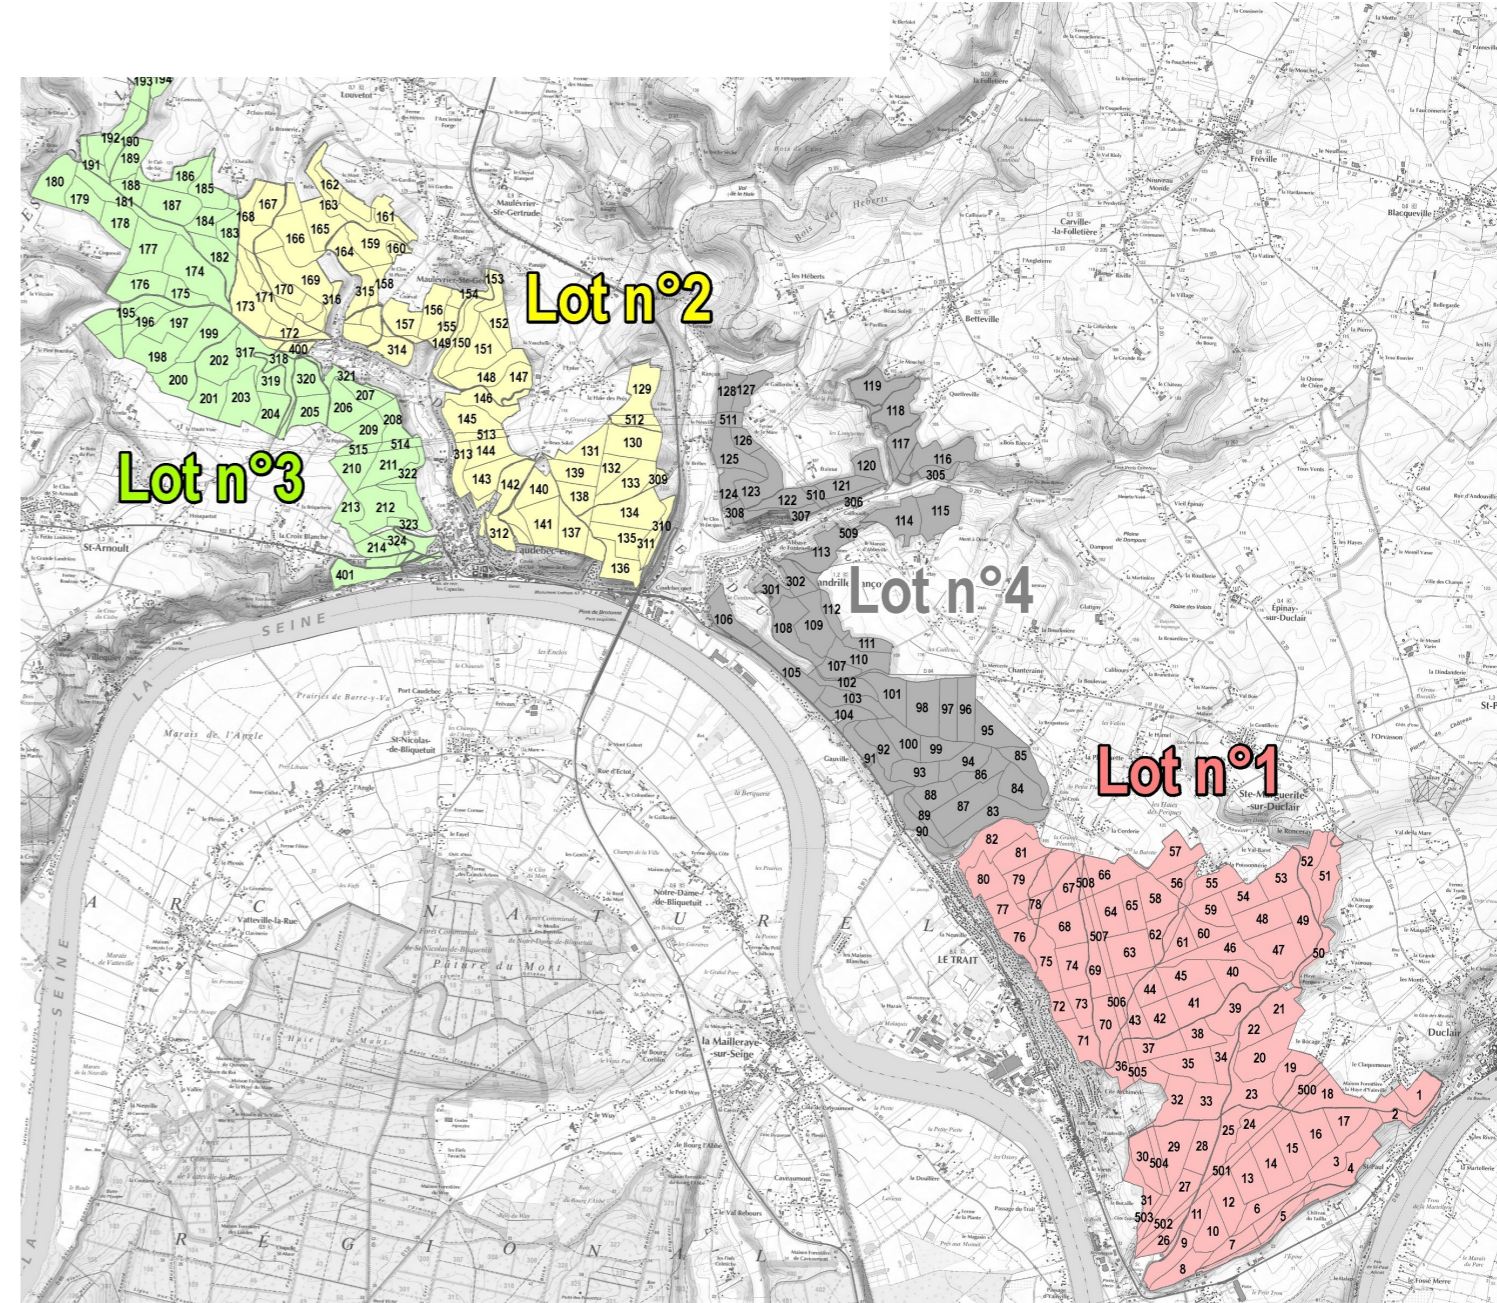

# CALENDRIER DE CHASSE - Saison 2023-2024 (susceptible de modification)

## Forêt domaniale du TRAIT-MAULEVRIER

Aucune chasse à tir en battue sur Trait-Maulévrier le dimanche et jours fériés.

Pour les autres jours, consulter les calendriers par lot de chasse.

OCTOBRE		NOVEMBRE		DECEMBRE		JANVIER		FEVRIER		MARS	
Jour	Lot chassé	Jour	Lot chassé	Jour	Lot chassé	Jour	Lot chassé	Jour	Lot chassé	Jour	Lot chassé
1 D		1 Me		1 V		1 L		1 J	1 4	1 V	1 4
2 L		2 J		2 S	1 4	2 M		2 V		2 S	
3 M		3 V		3 D		3 Me		3 S	2 3	3 D	
4 Me		4 S	1 4	4 L	1	4 J	3	4 D		4 L	
5 J		5 D		5 M		5 V		5 L	2	5 M	
6 V		6 L	1 4	6 Me		6 S	2	6 M		6 Me	
7 S		7 M		7 J	4	7 D		7 Me		7 J	3
8 D		8 Me		8 V		8 L	2 3	8 J	3	8 V	
9 L		9 J	2 3	9 S	2 3	9 M		9 V		9 S	2
10 M		10 V		10 D		10 Me		10 S	1 4	10 D	1 4
11 Me		11 S		11 L	2	11 J	4	11 D		11 L	3 2
12 J		12 D		12 M		12 V		12 L	1 4	12 M	1 4
13 V		13 L	2 3	13 Me		13 S	1	13 M		13 Me	
14 S		14 M		14 J	3	14 D		14 Me		14 J	
15 D		15 Me		15 V		15 L	1 4	15 J	2	15 V	
16 L	1 4	16 J	1	16 S	1 4	16 M		16 V		16 S	
17 M		17 V		17 D		17 Me		17 S	3	17 D	
18 Me		18 S	4	18 L	1 4	18 J	2	18 D		18 L	
19 J		19 D		19 M		19 V		19 L	2 3	19 M	
20 V		20 L	1 4	20 Me		20 S	3	20 M		20 Me	
21 S	1 4	21 M		21 J	2	21 D		21 Me		21 J	
22 D		22 Me		22 V		22 L	2 3	22 J		22 V	
23 L	4	23 J	3	23 S	3	23 M		23 V		23 S	
24 M		24 V		24 D		24 Me		24 S	1 4	24 D	1 4
25 Me		25 S	2	25 L		25 J		25 D		25 L	
26 J	1	26 D		26 M		26 V		26 L	1 4	26 M	1 4
27 V		27 L	2 3	27 Me		27 S	1 4	27 M		27 Me	
28 S	2 3	28 M		28 J	1 4	28 D		28 Me		28 J	
29 D		29 Me		29 V		29 L	1 4	29 J	1 4	29 V	1 4
30 L	2 3	30 J		30 S	1 4	30 M				30 S	
31 M				31 D		31 Me				31 D	

Flashez et retrouvez les calendriers de chasse des forêts domaniales de Normandie.