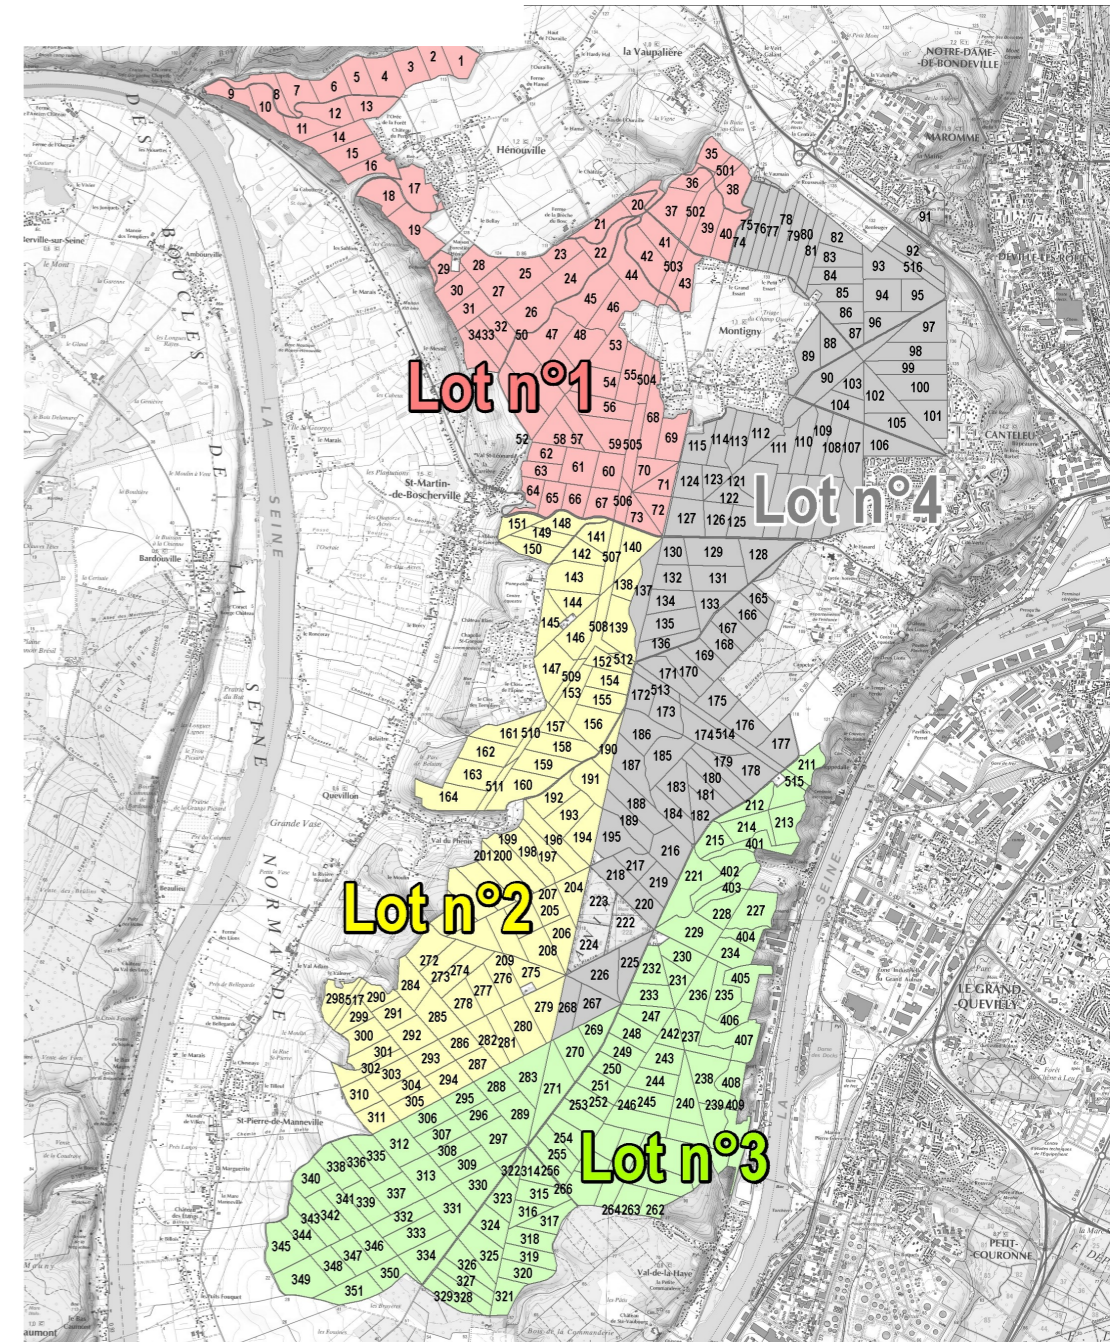

CALENDRIER DE CHASSE - Saison 2023-2024 (susceptible de modification)

Forêt domaniale de ROUMARE

Aucune chasse à tir en battue sur Roumare le dimanche et jours fériés.

Pour les autres jours, consulter les calendriers par lot de chasse.

NOVEMBRE		DECEMBRE		JANVIER		FEVRIER		MARS	
Jour	Lot chassé	Jour	Lot chassé	Jour	Lot chassé	Jour	Lot chassé	Jour	Lot chassé
1	Me	1	V	1	L	1	J	1	V
2	J	2	S 1 3	2	M	2	V	2	S
3	V	3	D	3	Me	3	S 1	3	D
4	S 2 1	4	L 2 4	4	J	4	D	4	L
5	D	5	M	5	V	5	L 2 4	5	M
6	L 2 4 3	6	Me	6	S 1 3	6	M	6	Me
7	M	7	J	7	D	7	Me	7	J
8	Me	8	V	8	L 2 4	8	J	8	V
9	J	9	S 2 1	9	M	9	V	9	S
10	V 1	10	D	10	Me	10	S 2 1 3	10	D
11	S	11	L 4 3	11	J	11	D	11	L
12	D	12	M	12	V	12	L 4	12	M
13	L 4	13	Me	13	S 2 1	13	M	13	Me
14	M	14	J	14	D	14	Me	14	J
15	Me	15	V	15	L 4 3	15	J	15	V
16	J	16	S 1 3	16	M	16	V	16	S
17	V	17	D	17	Me	17	S 1 3	17	D
18	S 1 3	18	L 2 3	18	J	18	D	18	L
19	D	19	M	19	V	19	L 2	19	M
20	L 2 4	20	Me	20	S 1 3	20	M	20	Me
21	M	21	J	21	D	21	Me	21	J
22	Me	22	V	22	L 2 4	22	J	22	V
23	J	23	S 2 1	23	M	23	V	23	S
24	V	24	D	24	Me	24	S 2	24	D
25	S 2 1	25	L	25	J	25	D	25	L
26	D	26	M	26	V	26	L 3	26	M
27	L 4 3	27	Me 4	27	S 2 1	27	M	27	Me
28	M	28	J	28	D	28	Me	28	J
29	Me	29	V	29	L 4 3	29	J	29	V
30	J	30	S 1	30	M			30	S
		31	D	31	Me			31	D

Flashez et retrouvez les calendriers de chasse des forêts domaniales