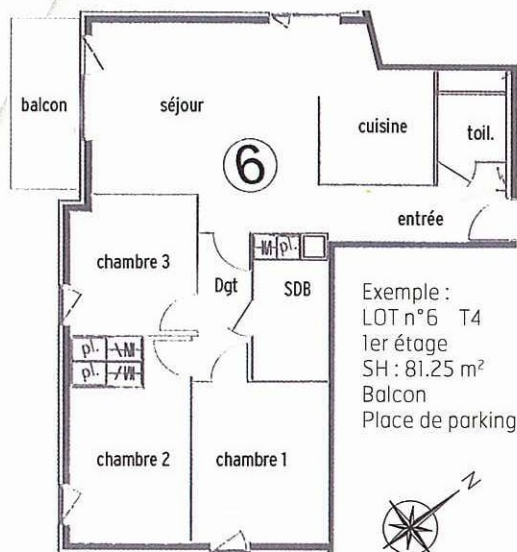

BBC : Bâtiment Basse Consommation

Prestations de qualité :

- Terrasse ou balcon
- Parking souterrain privatif
- Contrôle d'accès sécurisé
- Ascenseur
- Chauffage individuel
- Faibles charges

Seine Manche Promotion
5 rue saint Pierre
76190 YVETOT
Tel : 02 35 95 93 52
Fax : 02 35 95 93 49