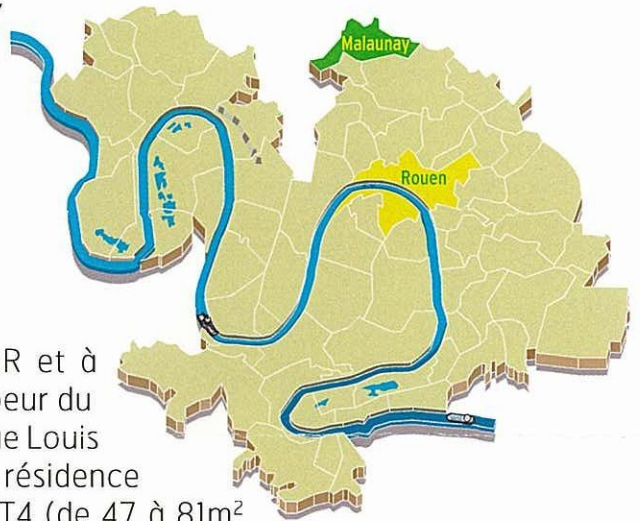

Située au cœur du centre ville de Malaunay, et à deux pas de la Mairie, cette résidence, bordée par la rivière du Cailly est proche de toutes commodités.

Intégrée dans une ville qui se préoccupe de sa jeunesse, Malaunay compte différentes écoles maternelles, primaires et un collège. Les activités culturelles et sportives sont elles aussi présentes par le biais d'une piscine municipale, d'un centre socio culturel, et de plusieurs associations sportives.

La Résidence

Située à 30 minutes de Rouen en TEOR et à moins de 10 minutes en train. En plein cœur du centre ville de Malaunay, à l'angle de la rue Louis Lesouef et de la route de Dieppe, cette résidence propose 14 logements **BBC***, du T2 au T4 (de 47 à 81m² habitables)