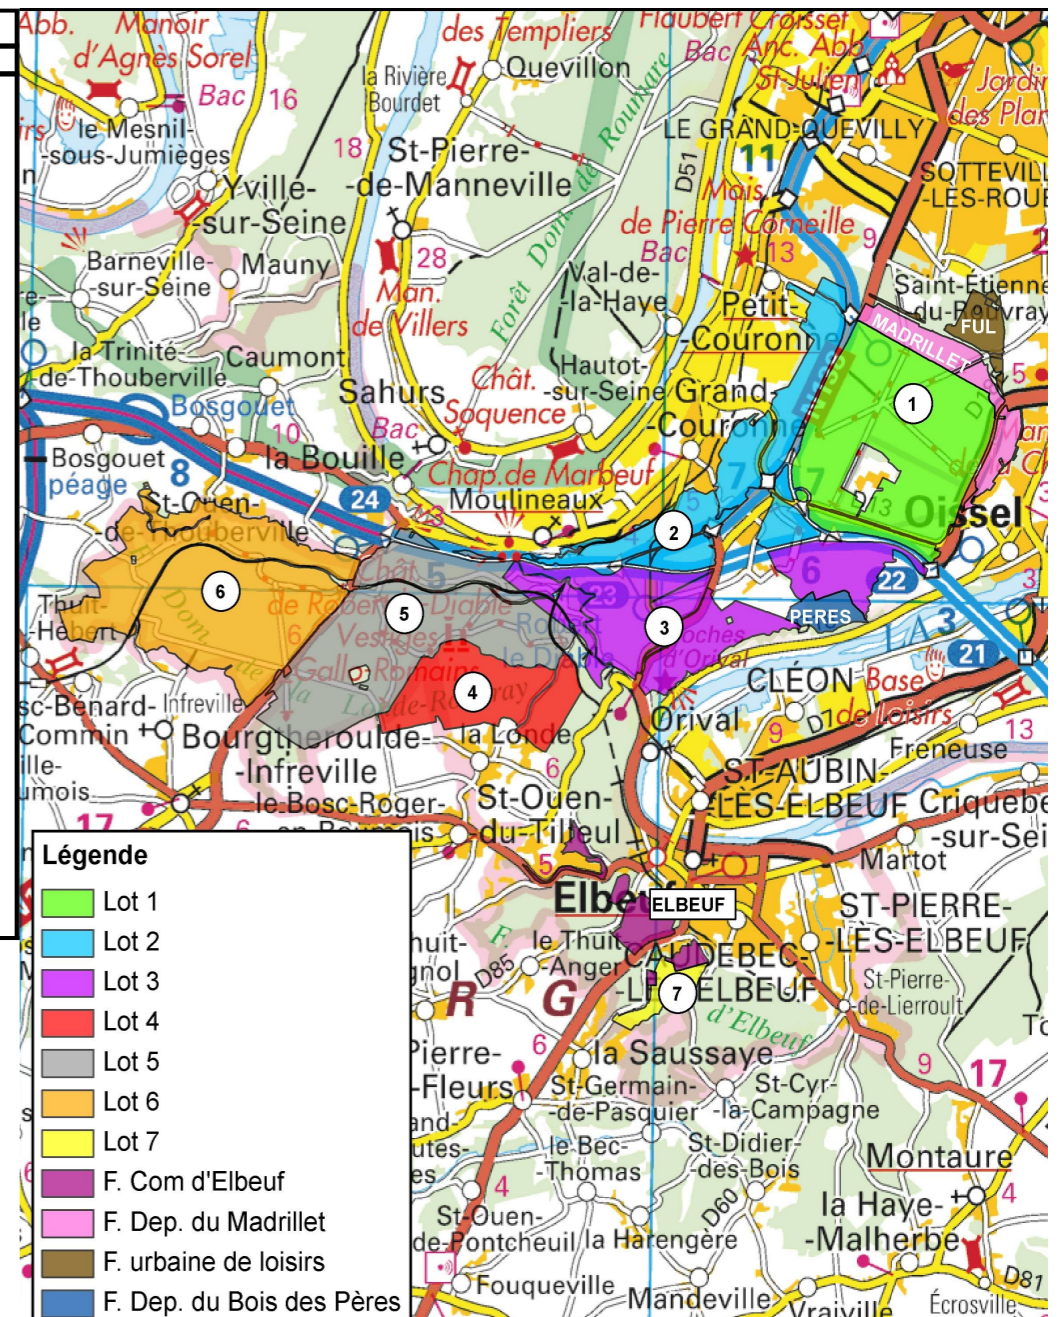

CALENDRIER DE CHASSE - Saison 2023-2024 (susceptible de modification)

Forêt domaniale de LALONDE-ROUVRAY

SEPTEMBRE		OCTOBRE		NOVEMBRE		DECEMBRE	
Jour	Lot chassé	Jour	Lot chassé	Jour	Lot chassé	Jour	Lot chassé
1	V	1	D	1	Me	1	V
2	S	2	L	2	J	2	S
3	D	3	M	3	V	3	D
4	L	4	Me	4	S	4	L
5	M	5	J	5	D	5	M
6	Me	6	V	6	L	6	Me
7	J	7	S	7	M	7	J
8	V	8	D	8	Me	8	V
9	S	9	L	9	J	9	S
10	D	10	M	10	V	10	D
11	L	11	Me	11	S	11	L
12	M	12	J	12	D	12	M
13	Me	13	V	13	L	13	Me
14	J	14	S	14	M	14	J
15	V	15	D	15	Me	15	V
16	S	16	L	16	J	16	S
17	D	17	M	17	V	17	D
18	L	18	Me	18	S	18	L
19	M	19	J	19	D	19	M
20	Me	20	V	20	L	20	Me
21	J	21	S	21	M	21	J
22	V	22	D	22	Me	22	V
23	S	23	L	23	J	23	S
24	D	24	M	24	V	24	D
25	L	25	Me	25	S	25	L
26	M	26	J	26	D	26	M
27	Me	27	V	27	L	27	Me
28	J	28	S	28	M	28	J
29	V	29	D	29	Me	29	V
30	S	30	L	30	J	30	S
31		31	M	31		31	D

JANVIER		FEVRIER		MARS	
Jour	Lot chassé	Jour	Lot chassé	Jour	Lot chassé
1	L	1	J	1	V
2	M	2	V	2	S
3	Me	3	S	3	D
4	J	4	D	4	L
5	V	5	L	5	M
6	S	6	M	6	Me
7	D	7	Me	7	J
8	L	8	J	8	V
9	M	9	V	9	S
10	Me	10	S	10	D
11	J	11	D	11	L
12	V	12	L	12	M
13	S	13	M	13	Me
14	D	14	Me	14	J
15	L	15	J	15	V
16	M	16	V	16	S
17	Me	17	S	17	D
18	J	18	D	18	L
19	V	19	L	19	M
20	S	20	M	20	Me
21	D	21	Me	21	J
22	L	22	J	22	V
23	M	23	V	23	S
24	Me	24	S	24	D
25	J	25	D	25	L
26	V	26	L	26	M
27	S	27	M	27	Me
28	D	28	Me	28	J
29	L	29	J	29	V
30	M	30		30	S
31	Me	31		31	D

Flashez et retrouvez les calendriers de chasse des forêts domaniales de Normandie.