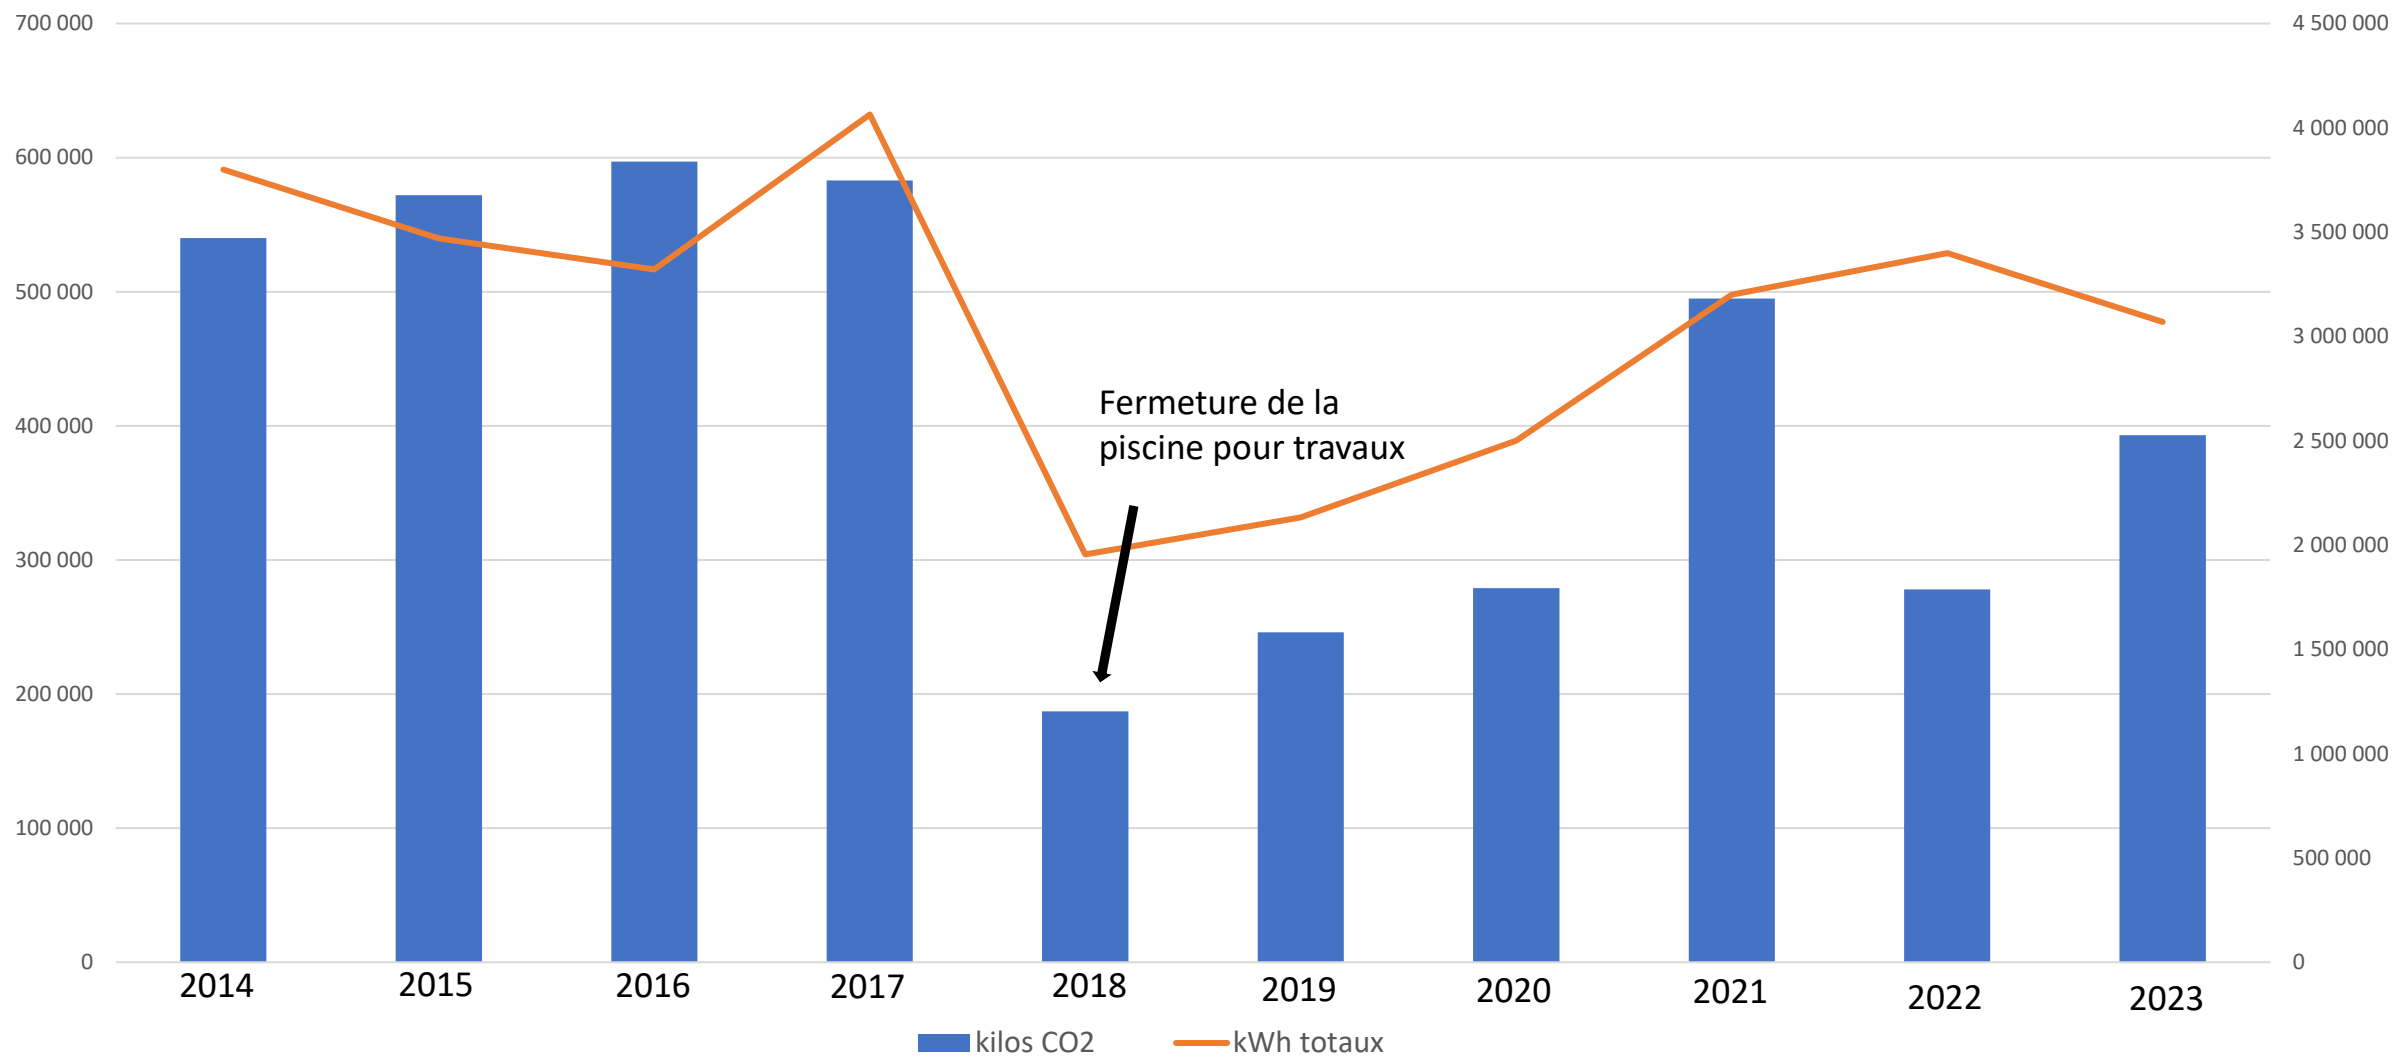

Emissions de tonnes de CO₂ en rapport avec l'énergie consommée pour la chaleur

À RETENIR :

Une réduction drastique dans nos émissions à partir de l'installation de la chaufferie biomasse qui alimente l'école Miannay, le centre socio-culturel Boris Vian, le gymnase Batum et la piscine.

Les augmentations (en 2021 et 2023) d'émissions de CO₂ sont dues à l'utilisation de la chaudière gaz secours suite à des infiltrations d'eau dans le silo bois de la chaufferie.